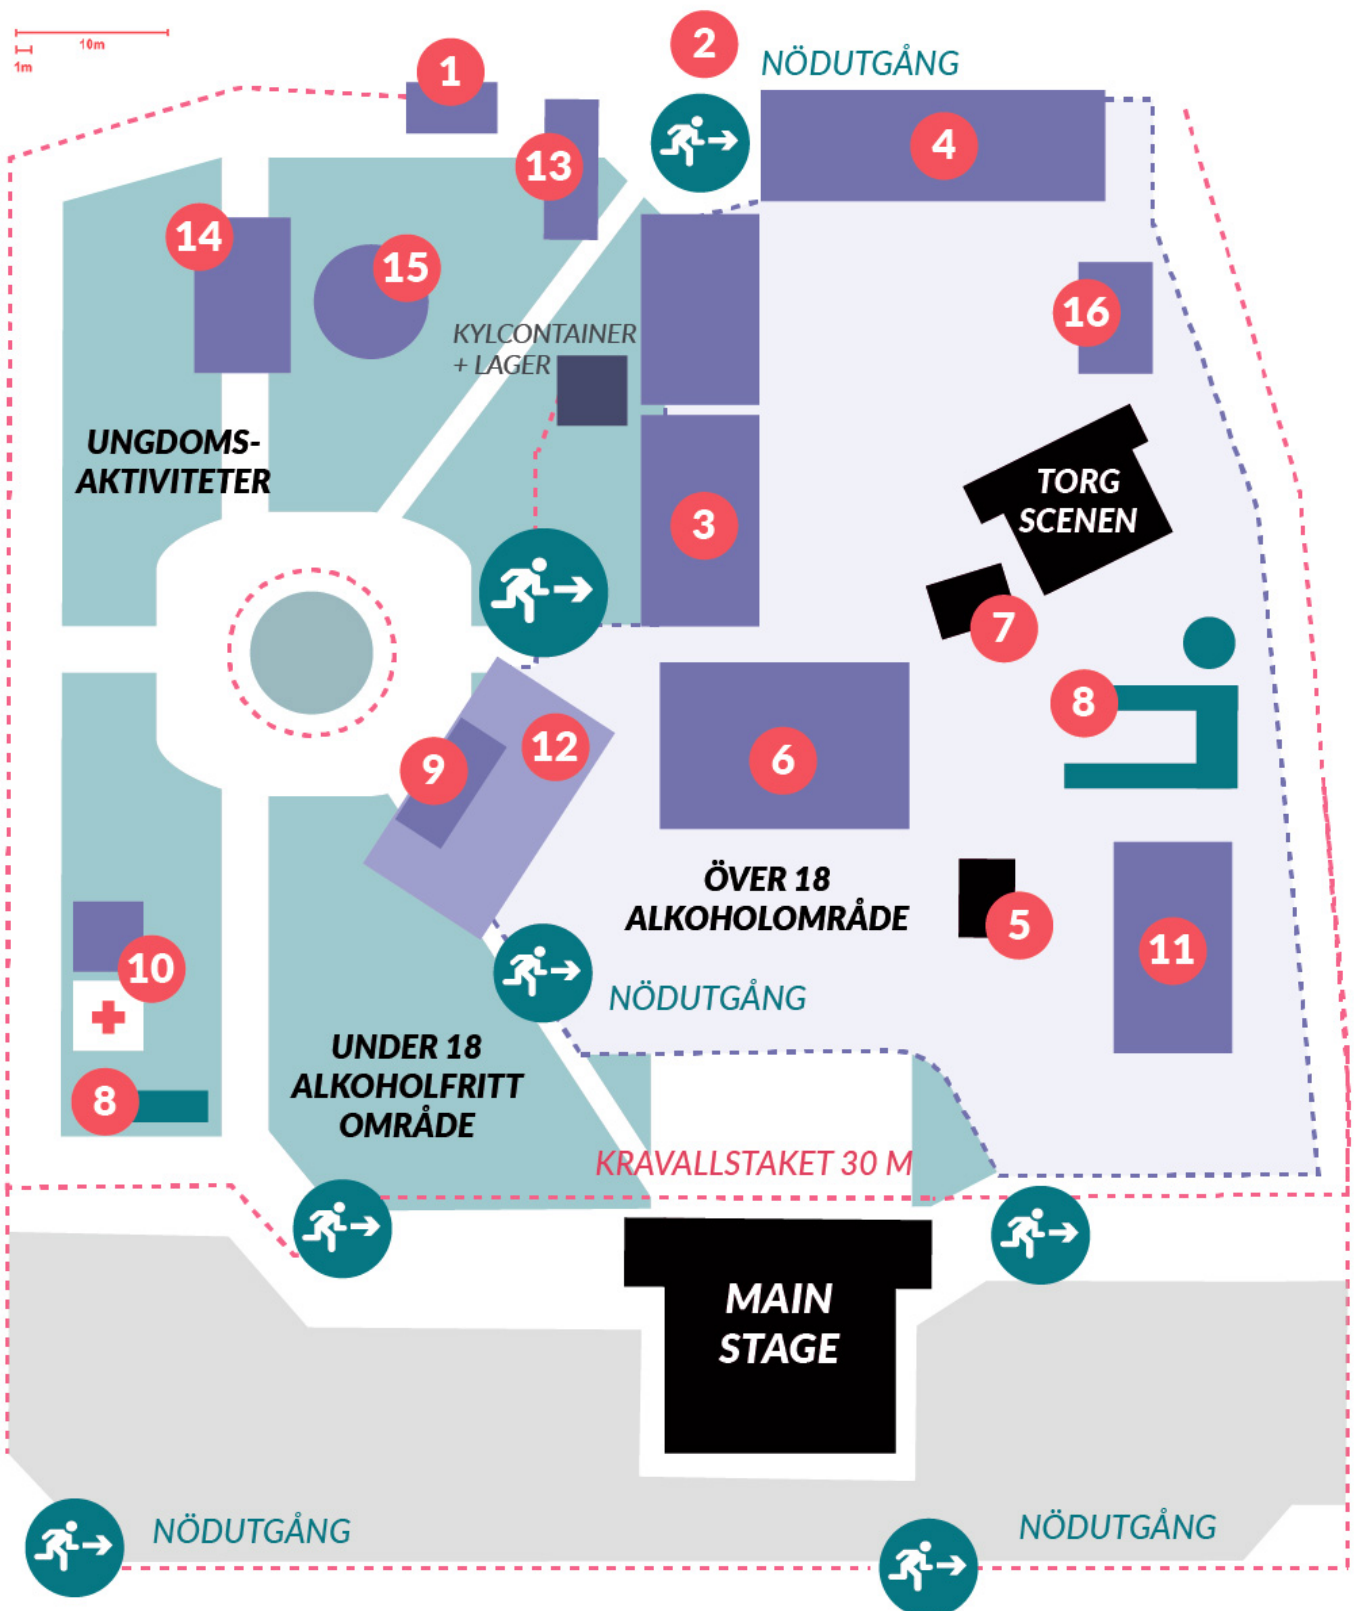

OMRÅDESKARTA ROCKOFF FESTIVAL 21-29.7 2023

- | | | |
|--------------------------|----------------------|--------------------|
| 1. Festivalkontor | 6. Restaurangläktare | 11. Trädgårdsbaren |
| 2. Festivalentré | 7. Drinkbar | 12. Läktare |
| 3. Mat och Öl tält | 8. Toalettområde | 13. Kiosk |
| 4. Popcorn, Godis, Merch | 9. Ölbar | 14. Chill out zone |
| 5. Ölbar | 10. Säkerhet | 15. High Jump |
| | | 16. Gin bar |